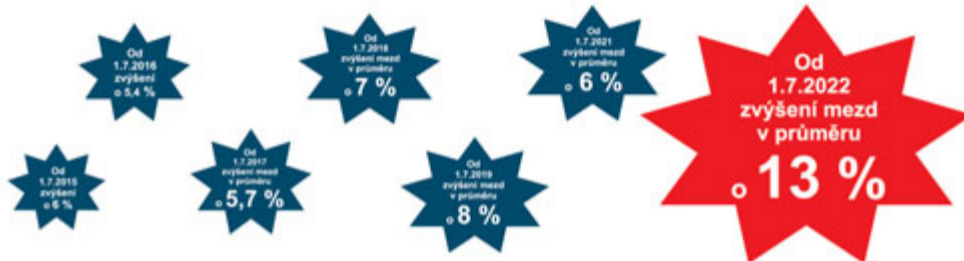

Pro náš výrobní závod hledáme do trvalého pracovního poměru vhodné kandidáty a kandidátky na tyto pozice:

- OPERÁTOR SVAŘOVACÍHO ROBOTA
- BRUSIČ
- LAKÝRNÍK
- OPERÁTOR CNC
- MONTÁŽ KABIN

více na: **WWW.PRACE-VE-VYSKOVE.CZ**

NABÍZÍME MNOHO BENEFITŮ:

- nadprůměrné mzdové ohodnocení • prémie ve výši až 50% dle výkonu • týden dovolené navíc
- finanční motivaci pro dojíždějící • příspěvek na stravenky (hodnota stravenky 150 Kč)
- od 1.7.2022 zvýšení tarifu o 20 Kč/hod. • příplatky za směnu (od 1.7.2022 navýšení na 45 - 55 Kč/hod.) • příspěvek na životní či penzijní pojištění 1.000 Kč/měsíc • benefit za dodržení systémových pravidel (1.500 Kč) • svářečský příspěvek za odbornost (od 1.7.2022 navýšení na 4.000 Kč/měs.) • čištění a údržba pracovních oděvů • příspěvek zaměstnavatele při narození dítěte 5.000 Kč a při svatbě zaměstnance 3.000 Kč • vánoční odměny • placené hodiny v Aquaparku Vyškov
- sociální program pro zaměstnance předdůchodového věku 500 - 1.500 Kč/měs. • služební telefony pro všechny zaměstnance • zastávka autobusů přímo před firmou, dvě velká parkoviště uvnitř areálu

Nevybrali jste si z výše uvedené nabídky? Nemáte kvalifikaci, jste absolvent nebo naopak máte již před důchodem? Nevadí! Pošlete nám váš životopis na a.dobrovolny@fritzmeier.com nebo zavolejte na telefon: 517 578 775 a domluvíte si schůzku. U vybraných profesí vás rádi zaškolíme.

Inzerujte v Regionu - Info na tel.:
517 342 756

ROSTEX VYŠKOV, s.r.o. Dědická 190/17, Vyškov, PSČ 682 01

tradiční výrobce dveřního bezpečnostního kování
a významný výrobce komponentů pro kolejová vozidla

nabízí uplatnění na pracovních pozicích:

**OBSLUHA OHRAŇOVACÍHO LISU
STROJÍRENSKÝ DĚLNÍK – MONTÁŽ
STROJÍRENSKÝ DĚLNÍK – TLAKOVÉ LITÍ
STROJÍRENSKÝ DĚLNÍK – SKLADOVÝ DĚLNÍK**

Nabízíme:

- ✓ zázemí stabilní společnosti
- ✓ zaměstnanecké výhody podle kolektivní smlouvy
- ✓ 5 týdnů dovolené a závodní stravování
- ✓ sportovní a kulturní aktivity a další benefity
- ✓ možnost rozšíření kvalifikace
- ✓ náborový příspěvek až 40 000 Kč na pozici OHL

Nabídky zasílejte na adresu společnosti, e-mail:
sevcikovam@rostex.cz.

Pro podrobnější informace se dostavte na personální oddělení společnosti nebo volejte na telefonní číslo: 517 316 204.

Vyskovský
Region
Noviny pro Bučovice, Ivanovice n. H., Rousínov, Slavkov a Vyškov

Vyskovský Region. Vydává Respol, spol. s r. o. Luleč 131, PSČ 683 03, IČ 49436937. Dočasně vychází jednou za 14 dnů. Místo vydání okres Vyškov. Šéfredaktor PhDr. Hana Menoušková, redaktor Jiřina Holá. Adresa redakce: Vyškov, Dobrovského 3. Tel.: 517 344 688, 517 342 756, e-mail: region@respol.cz., www.novinyregion.cz. Zlom a tisk SAMAB PRESS GRaUP, a. s., Cyrilská 14, Brno. MK ČR E 13049.